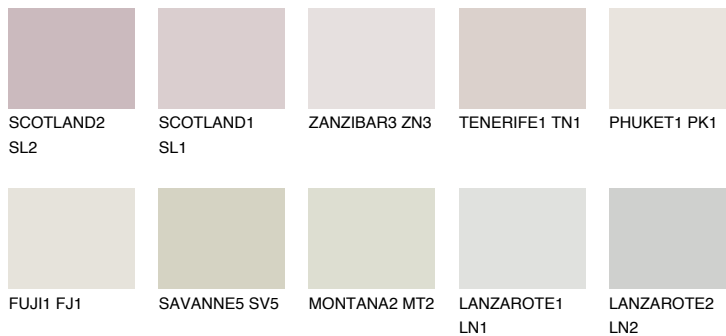

REUNION1 RN1

76% **TSR** 72%

Супутній кольори

Кольори

INTENSE

Для отримання додаткової інформації про штукатурки і фарби перейдіть
за посиланням www.ceresit.com

www.ceresit.ua