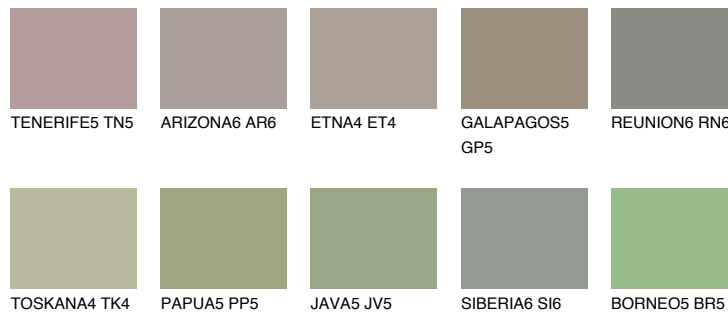

SAVANNE6 SV6

☾ 37% **TSR 32%**

Супутній кольори

Кольори

INTENSE

Для отримання додаткової інформації про штукатурки і фарби перейдіть за посиланням www.ceresit.com

www.ceresit.ua