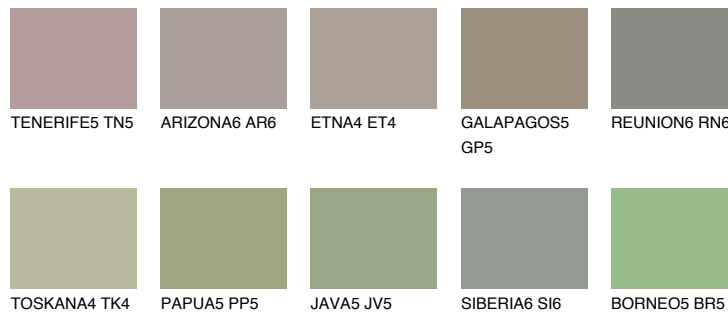

## SAVANNE6 SV6

☾ 37%    **TSR 32%**

## Супутній кольори

### Кольори