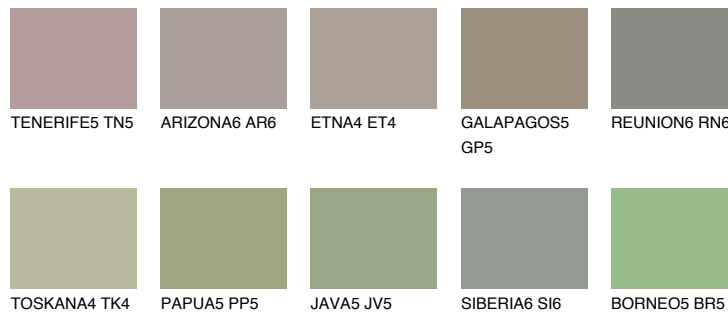

## SAVANNE6 SV6

☀ 37%    **TSR 32%**

## Супутній кольори

### Кольори