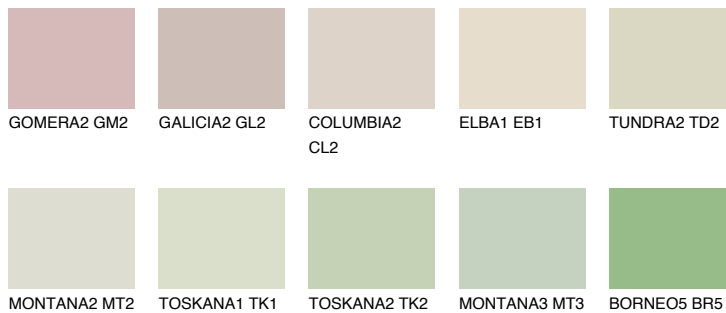

SAVANNE5 SV5

65% TSR 62%

Супутній кольори

Кольори

INTENSE

Для отримання додаткової інформації про штукатурки і фарби перейдіть
за посиланням www.ceresit.com

www.ceresit.ua