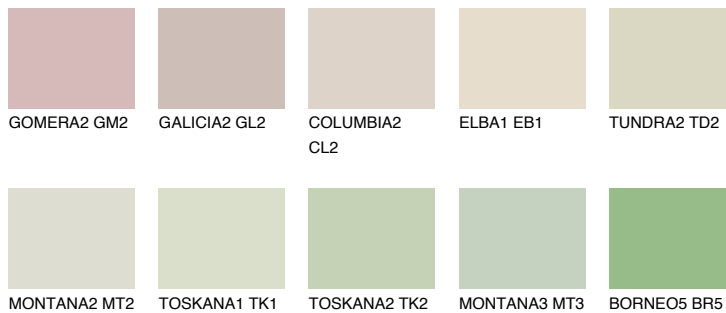

## SAVANNE5 SV5

65% TSR 62%

### Супутній кольори

#### Кольори