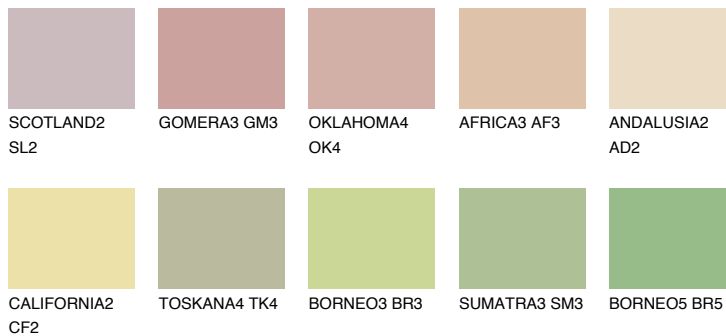

## SAVANNE4 SV4

57% TSR 52%

### Супутній кольори

#### Кольори