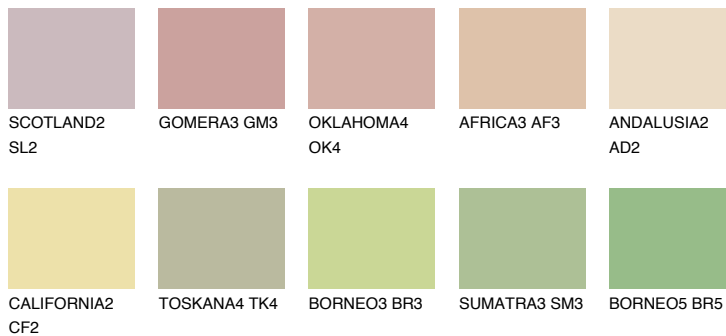

SAVANNE4 SV4

57% **TSR** 52%

Супутній кольори

Кольори

INTENSE

Для отримання додаткової інформації про штукатурки і фарби перейдіть
за посиланням www.ceresit.com

www.ceresit.ua