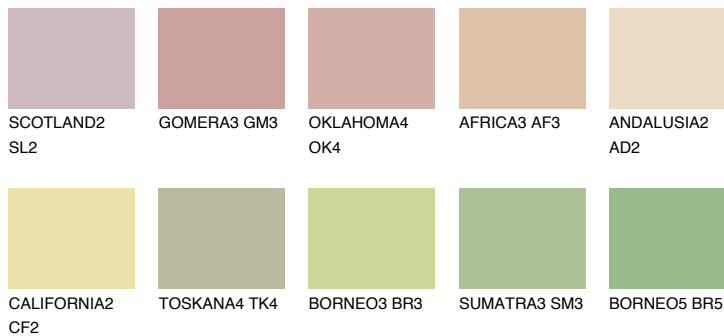

SAVANNE4 SV4

57% TSR 52%

Супутній кольори

Кольори

INTENSE

Для отримання додаткової інформації про штукатурки і фарби перейдіть
за посиланням www.ceresit.com

www.ceresit.ua