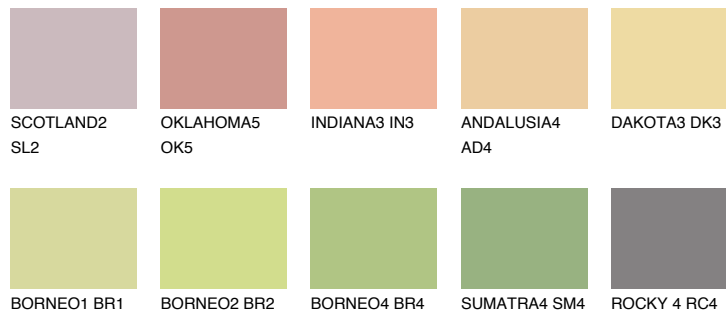

SAVANNE3 SV3

64% TSR 64%

Супутній кольори

Кольори

INTENSE

Для отримання додаткової інформації про штукатурки і фарби перейдіть
за посиланням www.ceresit.com

www.ceresit.ua