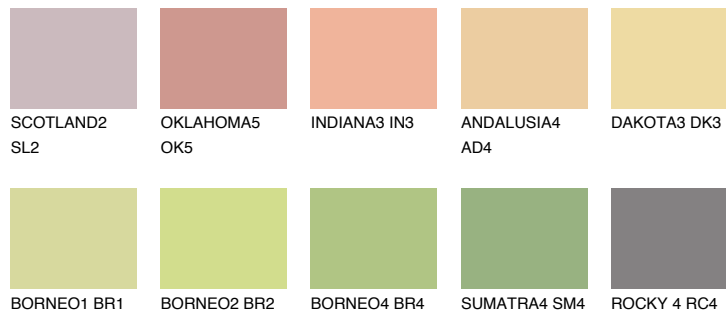

## SAVANNE3 SV3

64% TSR 64%

## Супутній кольори

### Кольори