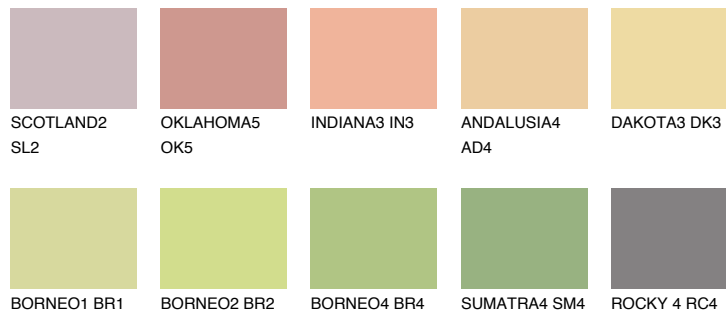

SAVANNE3 SV3

64% **TSR** 64%

Супутній кольори

Кольори

INTENSE

Для отримання додаткової інформації про штукатурки і фарби перейдіть
за посиланням www.ceresit.com

www.ceresit.ua