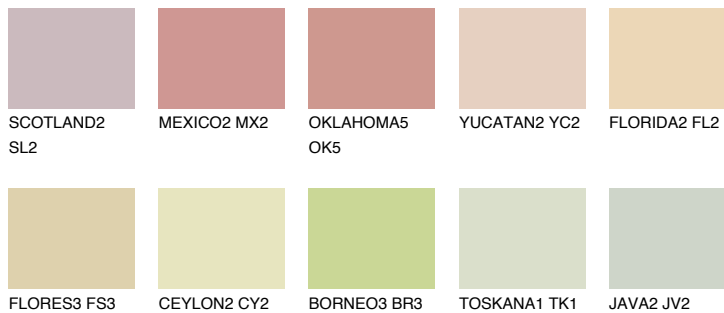

SAVANNE2 SV2

70% TSR 66%

Супутній кольори

Кольори

INTENSE

Для отримання додаткової інформації про штукатурки і фарби перейдіть
за посиланням www.ceresit.com

www.ceresit.ua