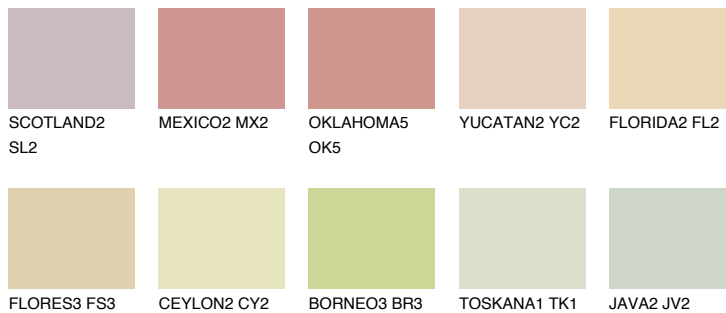

SAVANNE2 SV2

70% TSR 66%

Супутній кольори

Кольори

INTENSE

Для отримання додаткової інформації про штукатурки і фарби перейдіть
за посиланням www.ceresit.com

www.ceresit.ua