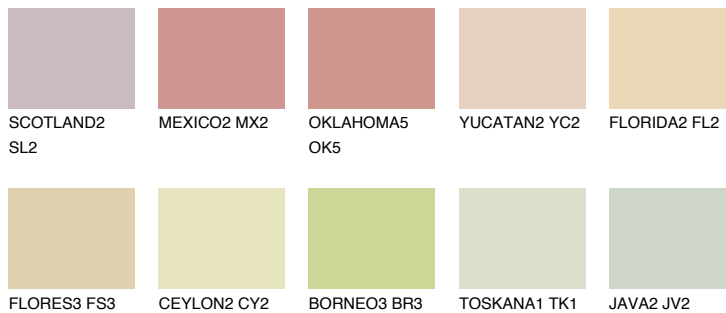

## SAVANNE2 SV2

70% TSR 66%

## Супутній кольори

### Кольори