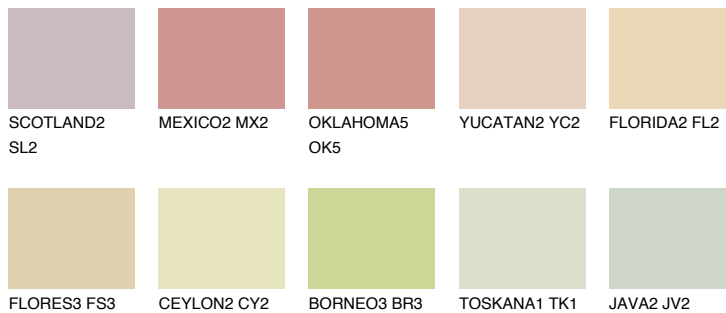

Супутній кольори

Кольори