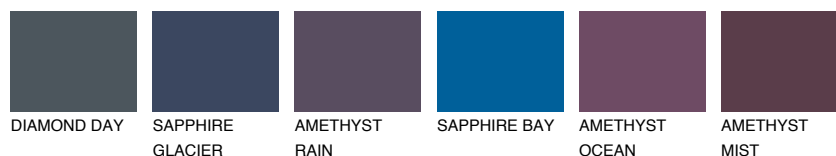

POLYNESIA2 PS2

42% **TSR** 44%

Супутній кольори

Кольори

INTENSE

Для отримання додаткової інформації про штукатурки і фарби перейдіть
за посиланням www.ceresit.com

www.ceresit.ua