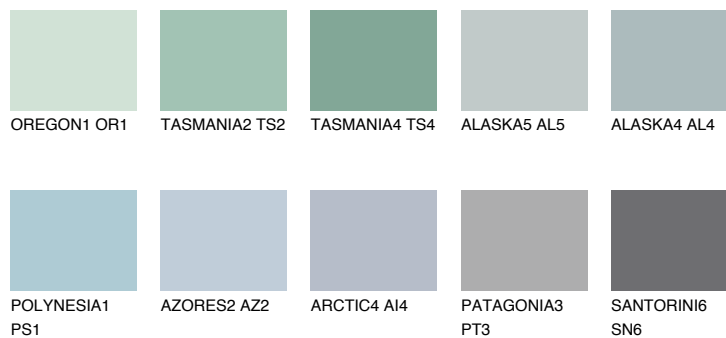

ADRIATIC2 AA2

63% **TSR** 64%

Супутній кольори

Кольори

INTENSE

Для отримання додаткової інформації про штукатурки і фарби перейдіть
за посиланням www.ceresit.com

www.ceresit.ua