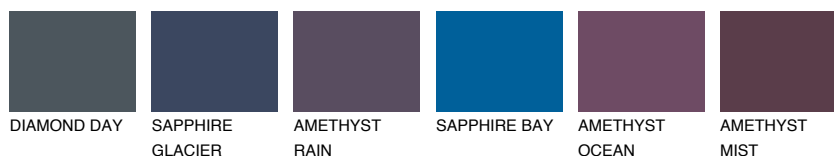

ADRIATIC2 AA2

63% **TSR** 64%

Супутній кольори

Кольори

INTENSE

Для отримання додаткової інформації про штукатурки і фарби перейдіть
за посиланням www.ceresit.com

www.ceresit.ua