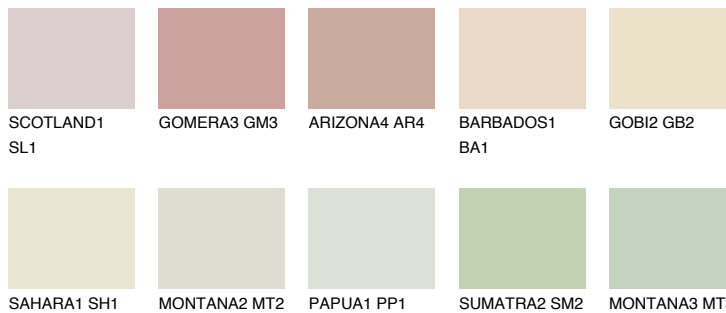

## SAVANNE1 SV1

75% TSR 70%

## Супутній кольори

### Кольори