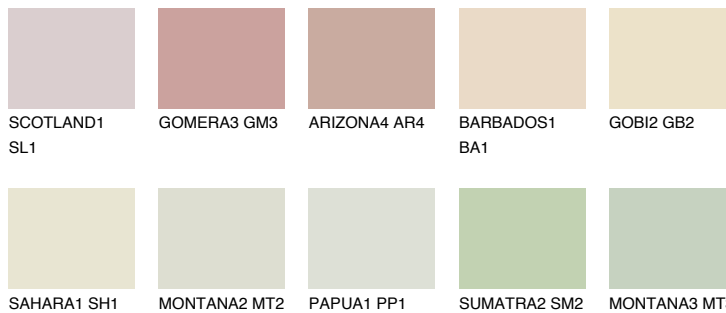

SAVANNE1 SV1

75% TSR 70%

Супутній кольори

Кольори

INTENSE

Для отримання додаткової інформації про штукатурки і фарби перейдіть
за посиланням www.ceresit.com

www.ceresit.ua