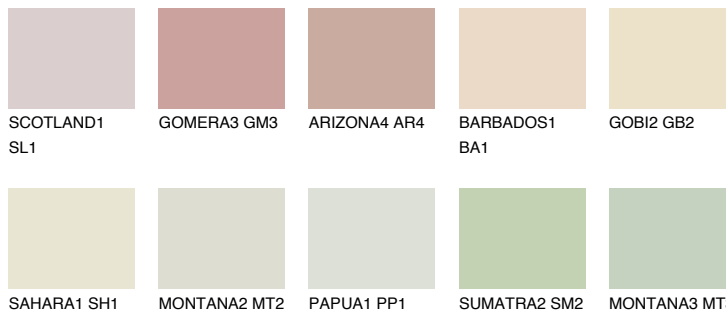

## SAVANNE1 SV1

 75% **TSR** 70%

## Супутній кольори

### Кольори