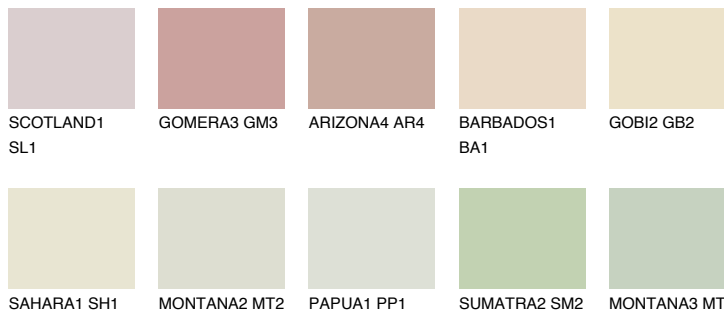

## SAVANNE1 SV1

75% TSR 70%

## Супутній кольори

### Кольори