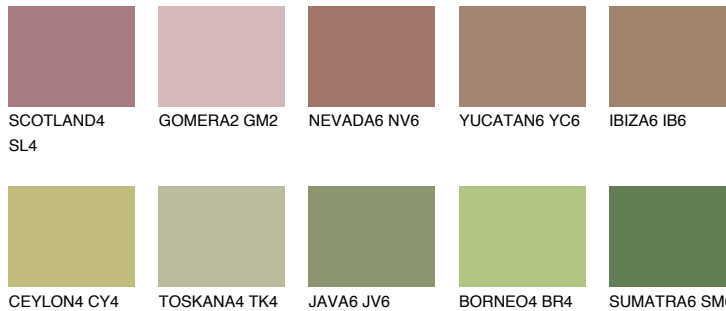

## PAMPA6 PM6

☀ 25% **TSR** 42%

## Супутній кольори

### Кольори