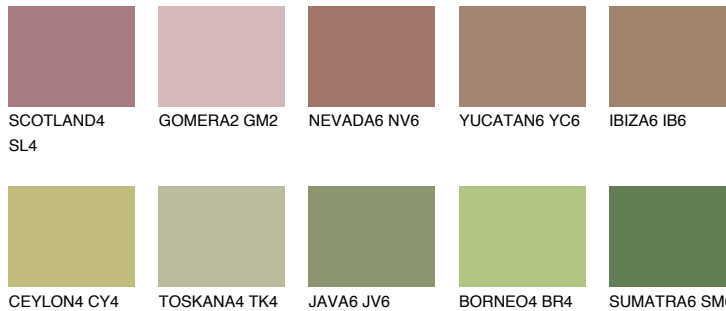

PAMPA6 PM6

☀ 25% **TSR 42%**

Супутній кольори

Кольори

INTENSE

Для отримання додаткової інформації про штукатурки і фарби перейдіть
за посиланням www.ceresit.com

www.ceresit.ua