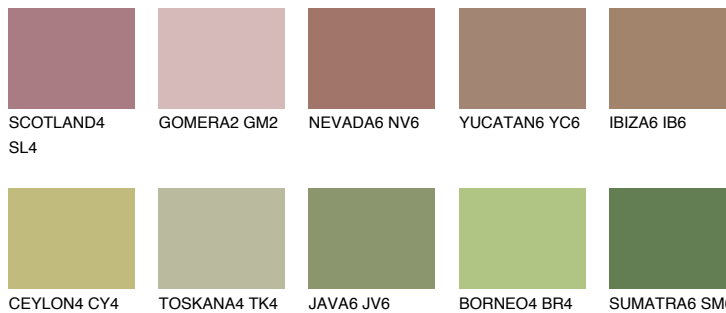

## PAMPA6 PM6

☀ 25%    **TSR 42%**

## Супутній кольори

### Кольори