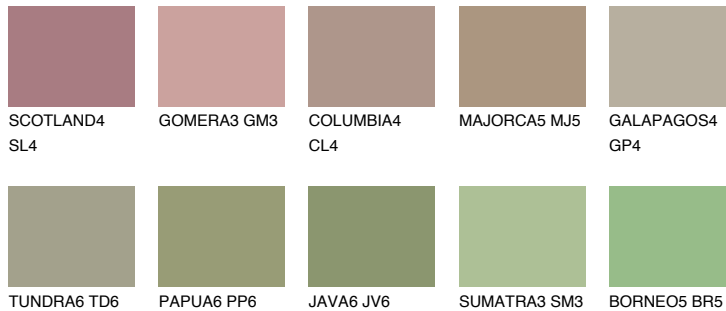

PAMPA5 PM5

☀ 37% **TSR** 50%

Супутній кольори

Кольори

INTENSE

Для отримання додаткової інформації про штукатурки і фарби перейдіть
за посиланням www.ceresit.com

www.ceresit.ua