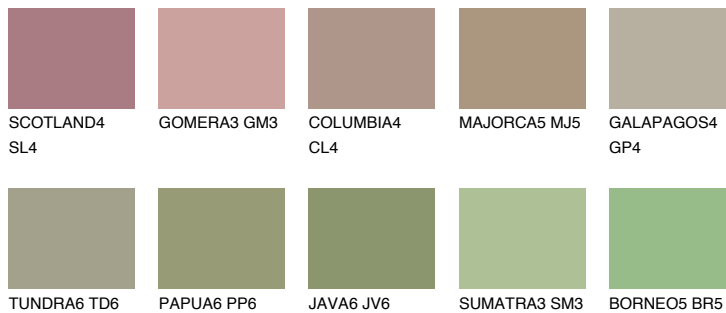

## PAMPA5 PM5

☀ 37%    **TSR 50%**

## Супутній кольори

### Кольори