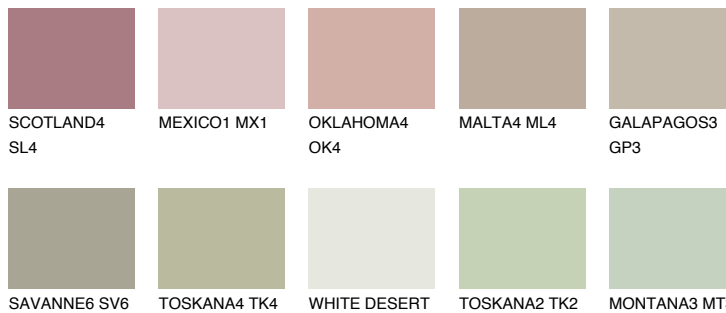

PAMPA4 PM4

☾ 44% **TSR** 41%

Супутній кольори

Кольори

INTENSE

Для отримання додаткової інформації про штукатурки і фарби перейдіть
за посиланням www.ceresit.com

www.ceresit.ua