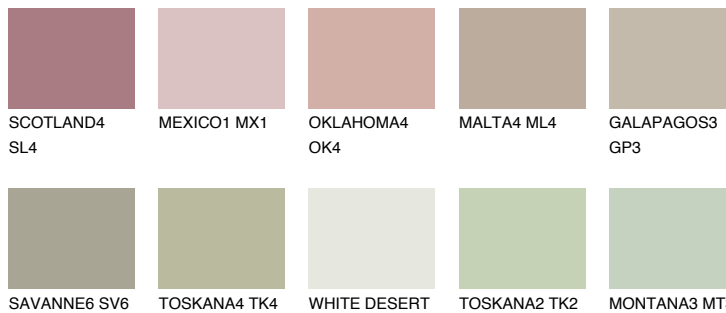

PAMPA4 PM4

☀ 44% **TSR** 41%

Супутній кольори

Кольори

INTENSE

Для отримання додаткової інформації про штукатурки і фарби перейдіть
за посиланням www.ceresit.com

www.ceresit.ua