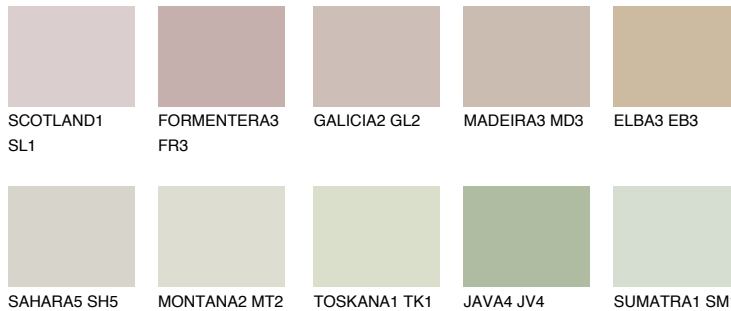

PAMPA3 PM3

52% TSR 48%

Супутній кольори

Кольори

INTENSE

Для отримання додаткової інформації про штукатурки і фарби перейдіть
за посиланням www.ceresit.com

www.ceresit.ua