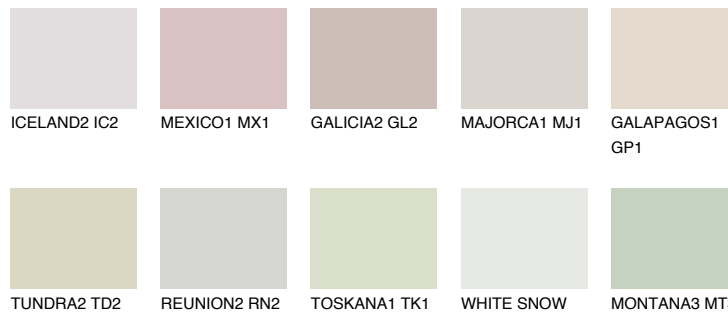

Супутній кольори

Кольори