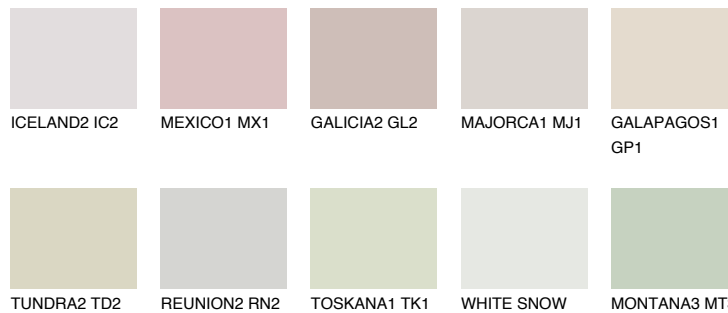

PAMPA2 PM2

60% TSR 57%

Супутній кольори

Кольори

INTENSE

Для отримання додаткової інформації про штукатурки і фарби перейдіть
за посиланням www.ceresit.com

www.ceresit.ua