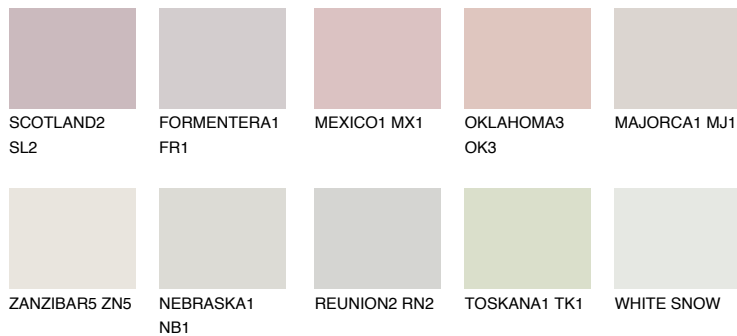

## PAMPA1 PM1

70% **TSR** 68%

## Супутній кольори

### Кольори