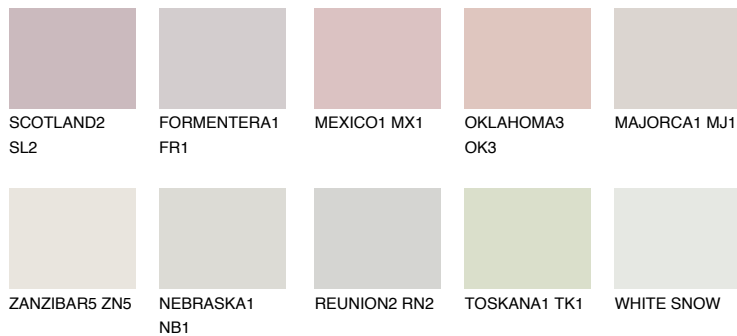

## PAMPA1 PM1

 70% **TSR** 68%

## Супутній кольори

### Кольори