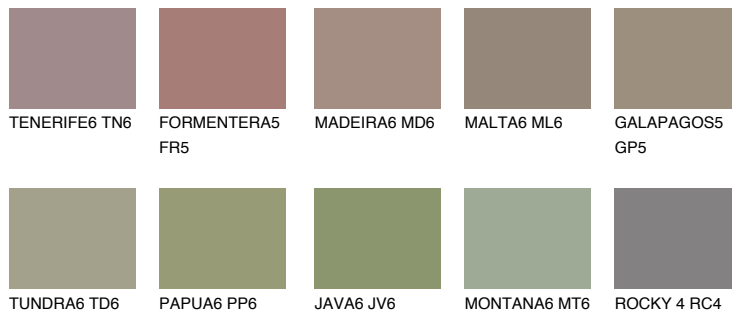

## GALAPAGOS6 GP6

☀ 22%    **TSR 20%**

## Супутній кольори

### Кольори