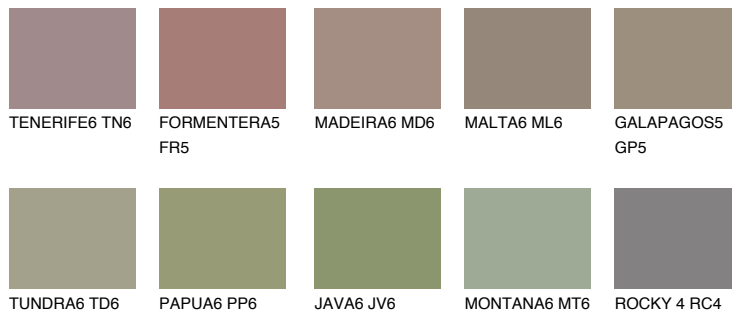

GALAPAGOS6 GP6

☀ 22% **TSR 20%**

Супутній кольори

Кольори

INTENSE

Для отримання додаткової інформації про штукатурки і фарби перейдіть
за посиланням www.ceresit.com

www.ceresit.ua