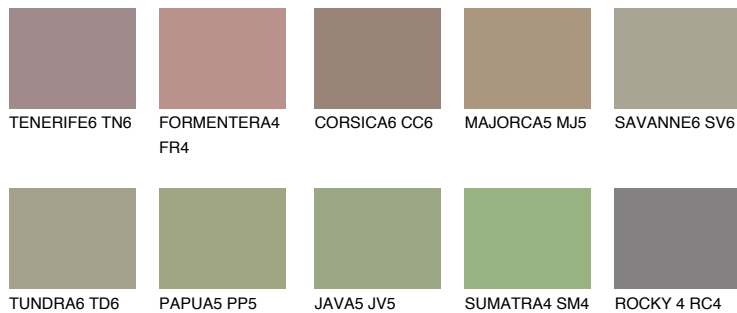

GALAPAGOS5 GP5

☀ 28% **TSR** 25%

Супутній кольори

Кольори

INTENSE

Для отримання додаткової інформації про штукатурки і фарби перейдіть за посиланням www.ceresit.com

www.ceresit.ua