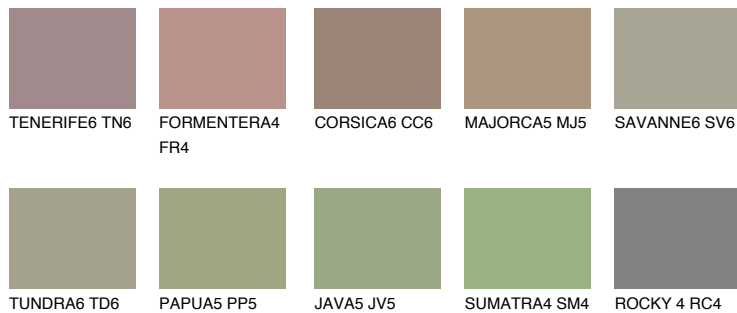

## GALAPAGOS5 GP5

☀ 28% **TSR** 25%

## Супутній кольори

### Кольори