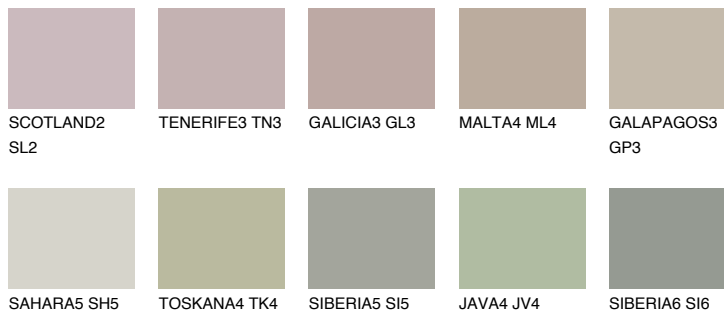

## GALAPAGOS4 GP4

☀ 43%    **TSR 38%**

## Супутній кольори

### Кольори