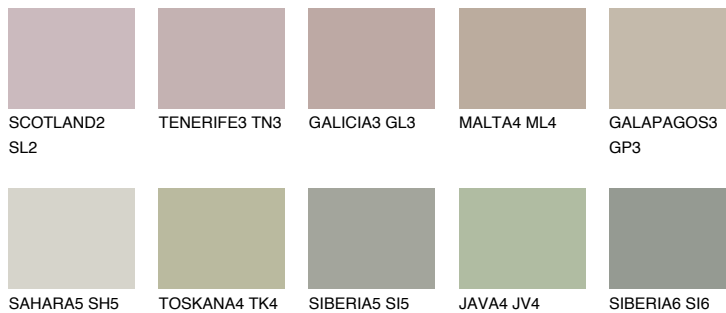

GALAPAGOS4 GP4

43% TSR 38%

Супутній кольори

Кольори

INTENSE

Для отримання додаткової інформації про штукатурки і фарби перейдіть
за посиланням www.ceresit.com

www.ceresit.ua