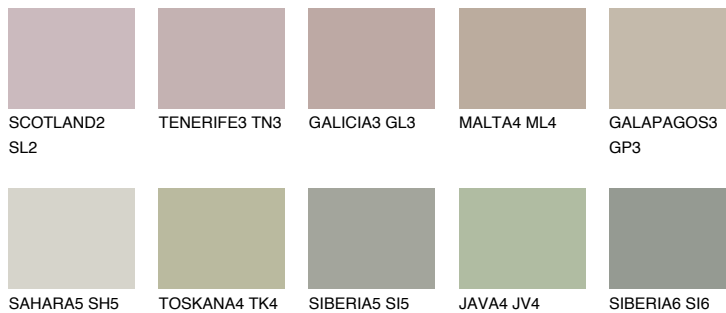

GALAPAGOS4 GP4

☀ 43% **TSR 38%**

Супутній кольори

Кольори

INTENSE

Для отримання додаткової інформації про штукатурки і фарби перейдіть
за посиланням www.ceresit.com

www.ceresit.ua