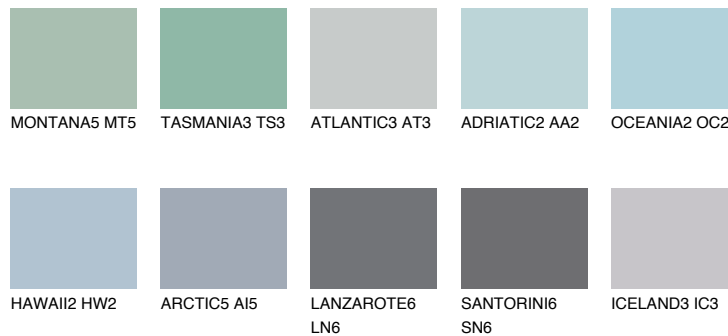

POLYNESIA1 PS1

56% **TSR** 57%

Супутній кольори

Кольори

INTENSE

Для отримання додаткової інформації про штукатурки і фарби перейдіть
за посиланням www.ceresit.com

www.ceresit.ua