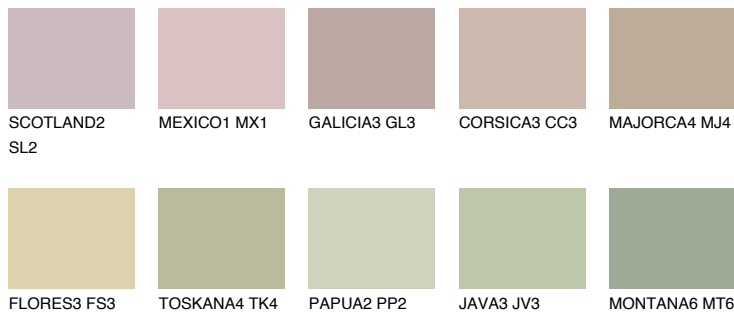

GALAPAGOS3 GP3

50% TSR 45%

Супутній кольори

Кольори

INTENSE

Для отримання додаткової інформації про штукатурки і фарби перейдіть
за посиланням www.ceresit.com

www.ceresit.ua