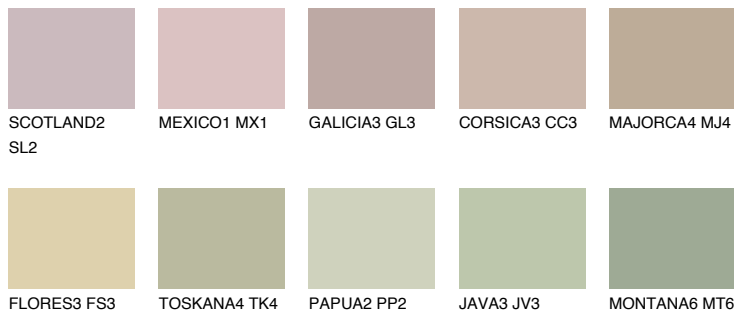

## GALAPAGOS3 GP3

50% TSR 45%

## Супутній кольори

### Кольори