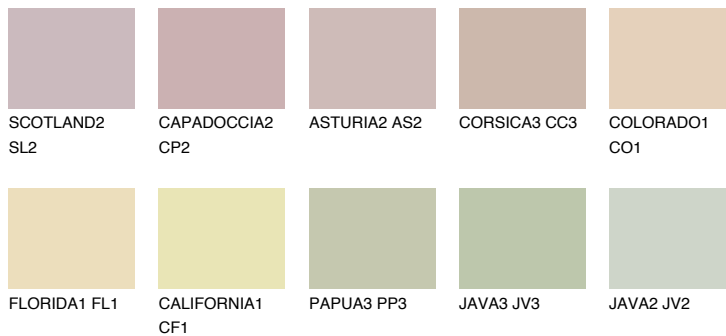

GALAPAGOS2 GP2

58% **TSR** 53%

Супутній кольори

Кольори

INTENSE

Для отримання додаткової інформації про штукатурки і фарби перейдіть
за посиланням www.ceresit.com

www.ceresit.ua