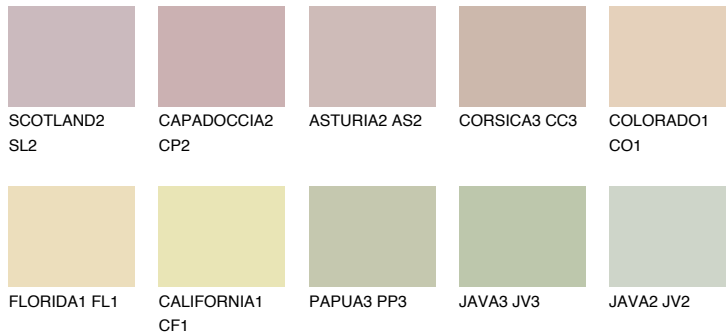

## GALAPAGOS2 GP2

58% **TSR** 53%

## Супутній кольори

### Кольори