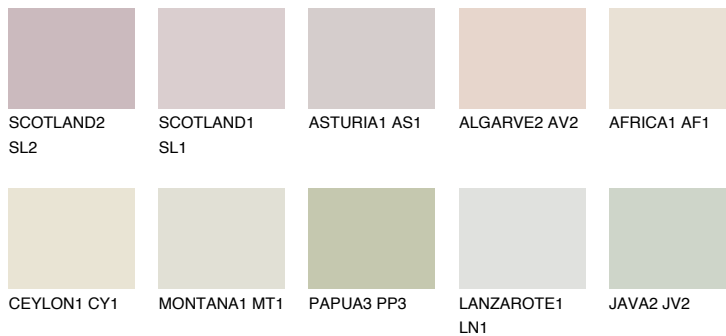

GALAPAGOS1 GP1

72% TSR 63%

Супутній кольори

Кольори

INTENSE

Для отримання додаткової інформації про штукатурки і фарби перейдіть за посиланням www.ceresit.com

www.ceresit.ua