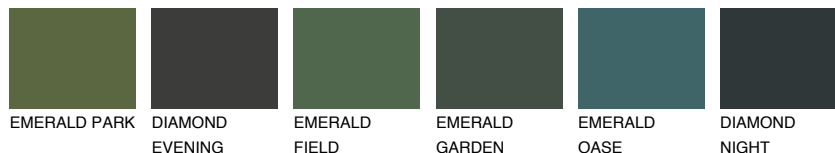

GALAPAGOS1 GP1

72% **TSR** 63%

Супутній кольори

Кольори

INTENSE

Для отримання додаткової інформації про штукатурки і фарби перейдіть
за посиланням www.ceresit.com

www.ceresit.ua