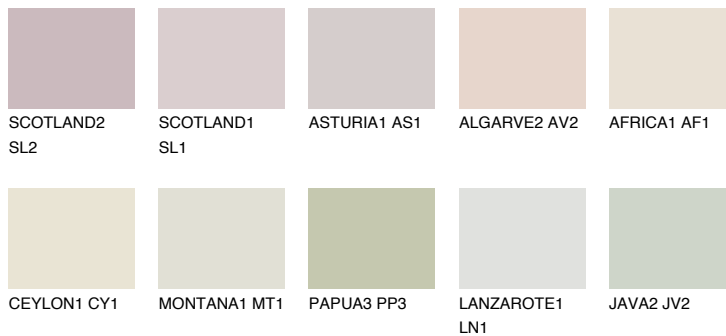

GALAPAGOS1 GP1

72% **TSR** 63%

Супутній кольори

Кольори

INTENSE

Для отримання додаткової інформації про штукатурки і фарби перейдіть
за посиланням www.ceresit.com

www.ceresit.ua