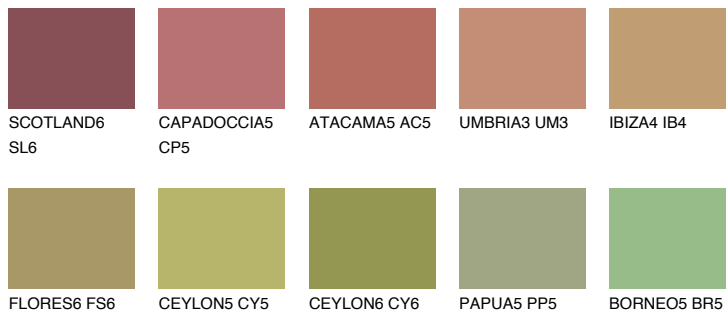

**ELBA6 EB6**☾ 26% **TSR 24%**

Супутній кольори

Кольори

INTENSE

Для отримання додаткової інформації про штукатурки і фарби перейдіть
за посиланням www.ceresit.com

www.ceresit.ua