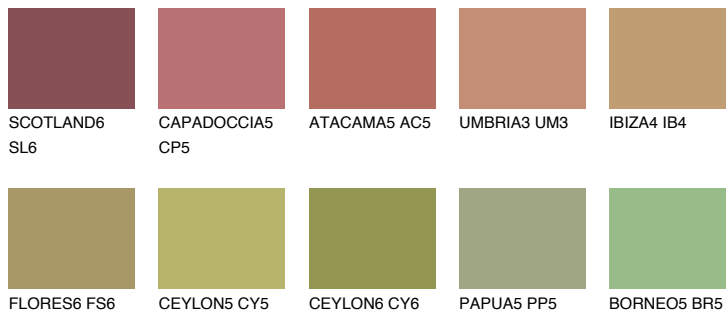

**ELBA6 EB6**☾ 26% **TSR 24%**

## Супутній кольори

### Кольори