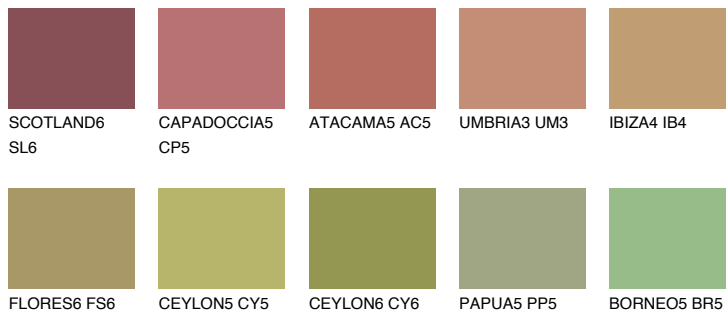

**ELBA6 EB6**☀ 26% **TSR 24%**

## Супутній кольори

### Кольори