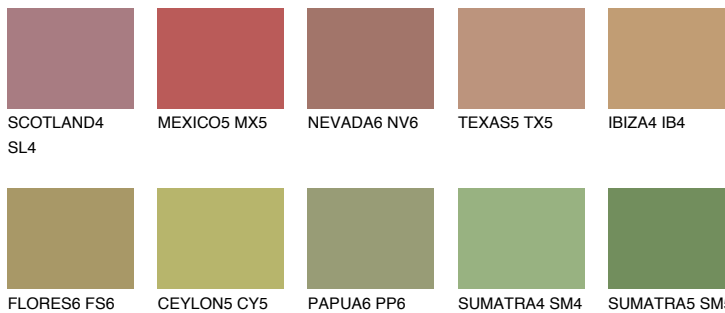

**ELBA5 EB5**☀ 33% **TSR 32%**

Супутній кольори

Кольори

INTENSE

Для отримання додаткової інформації про штукатурки і фарби перейдіть
за посиланням www.ceresit.com

www.ceresit.ua