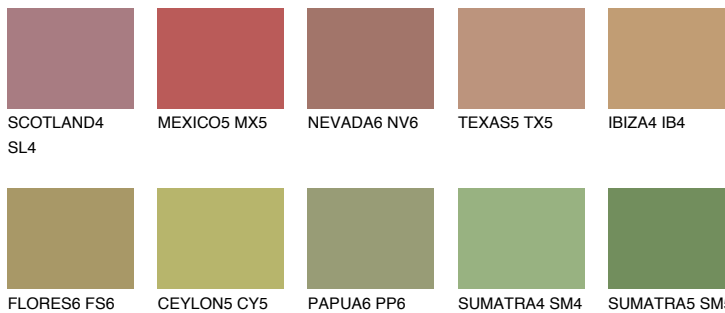

**ELBA5 EB5**☀ 33% **TSR** 32%

Супутній кольори

Кольори

INTENSE

Для отримання додаткової інформації про штукатурки і фарби перейдіть
за посиланням www.ceresit.com

www.ceresit.ua