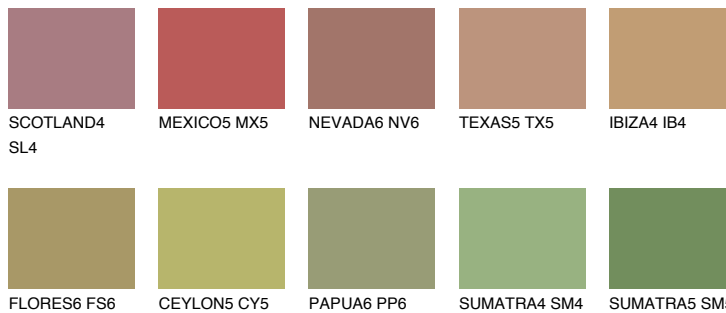

**ELBA5 EB5**☀ 33% **TSR 32%**

Супутній кольори

Кольори

INTENSE

Для отримання додаткової інформації про штукатурки і фарби перейдіть
за посиланням www.ceresit.com

www.ceresit.ua