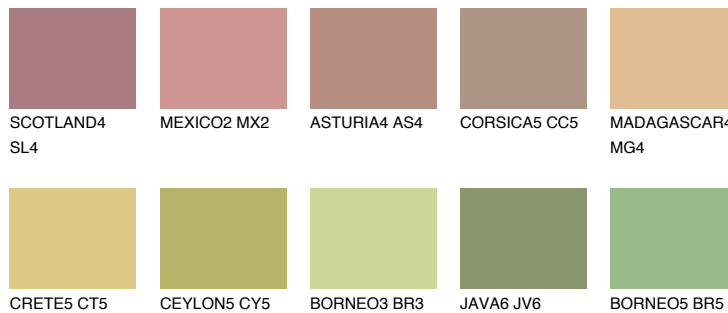

**ELBA4 EB4**☀ 40% **TSR** 39%

## Супутній кольори

### Кольори