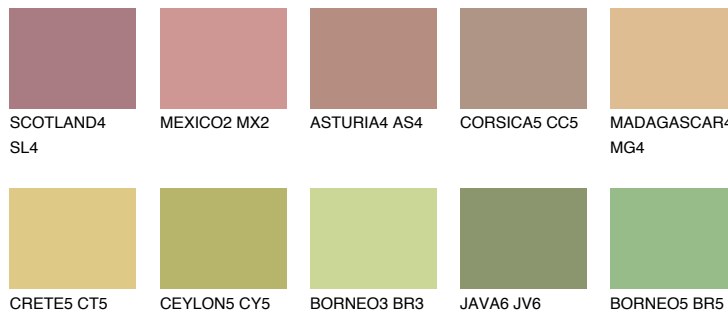

**ELBA4 EB4**☀ 40% **TSR** 39%

Супутній кольори

Кольори

INTENSE

Для отримання додаткової інформації про штукатурки і фарби перейдіть
за посиланням www.ceresit.com

www.ceresit.ua