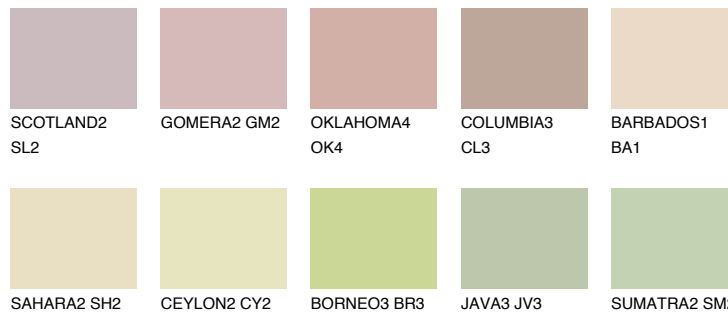

**ELBA3 EB3**51% **TSR** 47%

## Супутній кольори

### Кольори