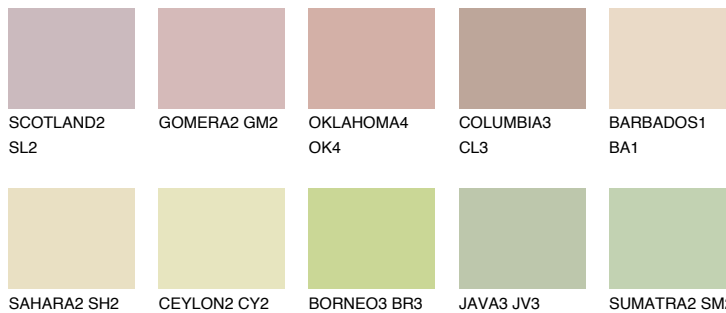

**ELBA3 EB3**51% **TSR** 47%

Супутній кольори

Кольори

INTENSE

Для отримання додаткової інформації про штукатурки і фарби перейдіть
за посиланням www.ceresit.com

www.ceresit.ua