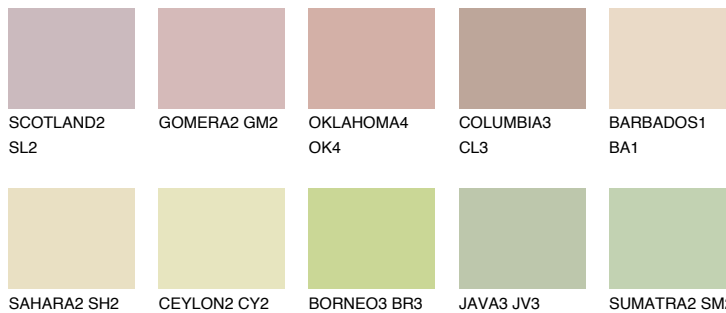

**ELBA3 EB3**51% **TSR** 47%

## Супутній кольори

### Кольори