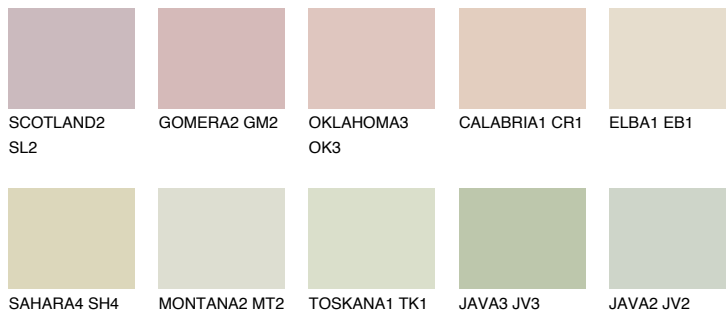


**ELBA2 EB2**65% **TSR** 62%

Супутній кольори

Кольори

INTENSE

Для отримання додаткової інформації про штукатурки і фарби перейдіть
за посиланням www.ceresit.com

www.ceresit.ua