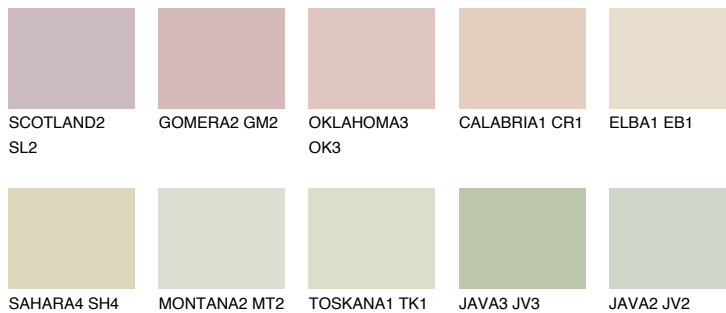


**ELBA2 EB2**65% **TSR** 62%

## Супутній кольори

### Кольори