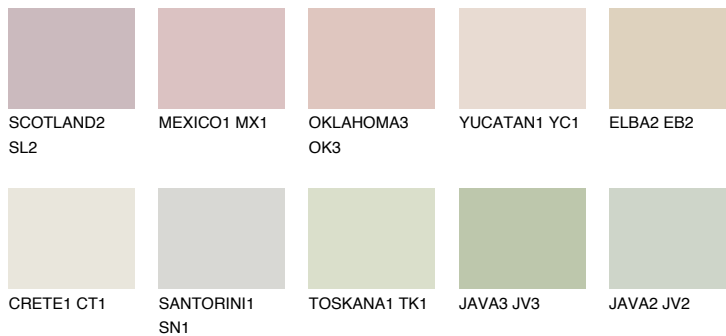


**ELBA1 EB1**73% **TSR** 71%

## Супутній кольори

### Кольори