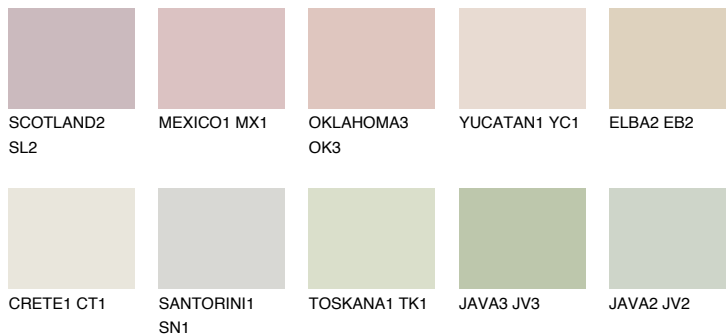


**ELBA1 EB1**73% **TSR** 71%

Супутній кольори

Кольори

INTENSE

Для отримання додаткової інформації про штукатурки і фарби перейдіть
за посиланням www.ceresit.com

www.ceresit.ua