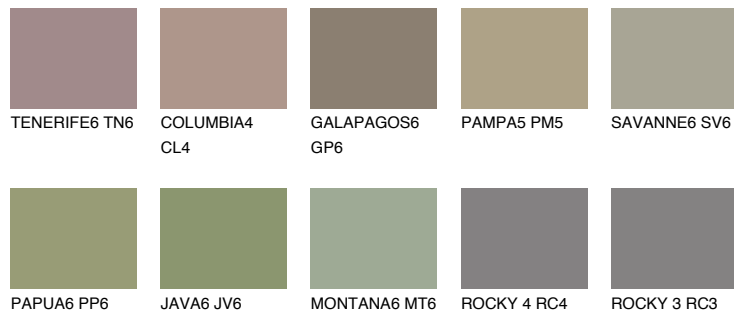

MALTA6 ML6

☀ 25% **TSR 22%**

Супутній кольори

Кольори

INTENSE

Для отримання додаткової інформації про штукатурки і фарби перейдіть за посиланням www.ceresit.com

www.ceresit.ua