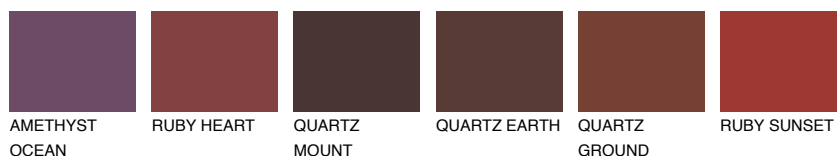

MALTA6 ML6

☀ 25% **TSR 22%**

Супутній кольори

Кольори

INTENSE

Для отримання додаткової інформації про штукатурки і фарби перейдіть за посиланням www.ceresit.com

www.ceresit.ua