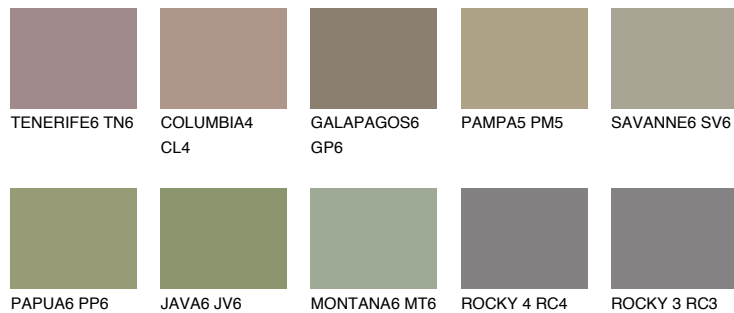

MALTA6 ML6

☀ 25% **TSR 22%**

Супутній кольори

Кольори

INTENSE

Для отримання додаткової інформації про штукатурки і фарби перейдіть
за посиланням www.ceresit.com

www.ceresit.ua