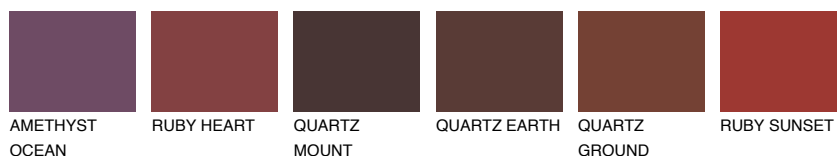

MALTA6 ML6

☀ 25% **TSR 22%**

Супутній кольори

Кольори

INTENSE

Для отримання додаткової інформації про штукатурки і фарби перейдіть
за посиланням www.ceresit.com

www.ceresit.ua