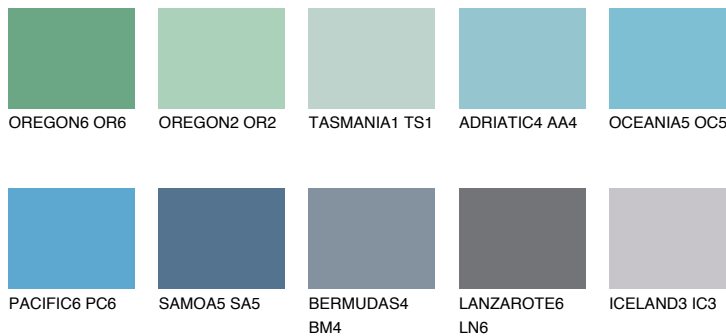

OCEANIA6 OC6

40% **TSR** 51%

Супутній кольори

Кольори

INTENSE

Для отримання додаткової інформації про штукатурки і фарби перейдіть
за посиланням www.ceresit.com

www.ceresit.ua