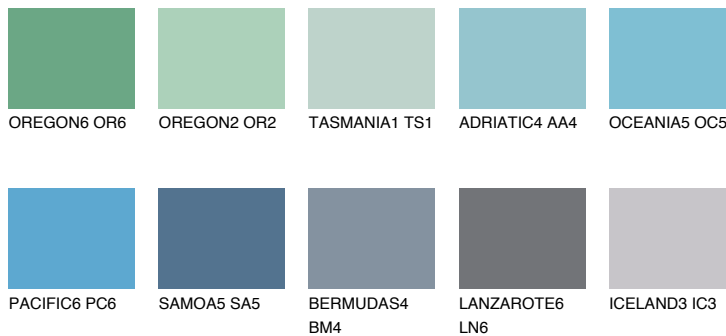

OCEANIA6 OC6

☀ 40% **TSR** 51%

Супутній кольори

Кольори

INTENSE

Для отримання додаткової інформації про штукатурки і фарби перейдіть
за посиланням www.ceresit.com

www.ceresit.ua